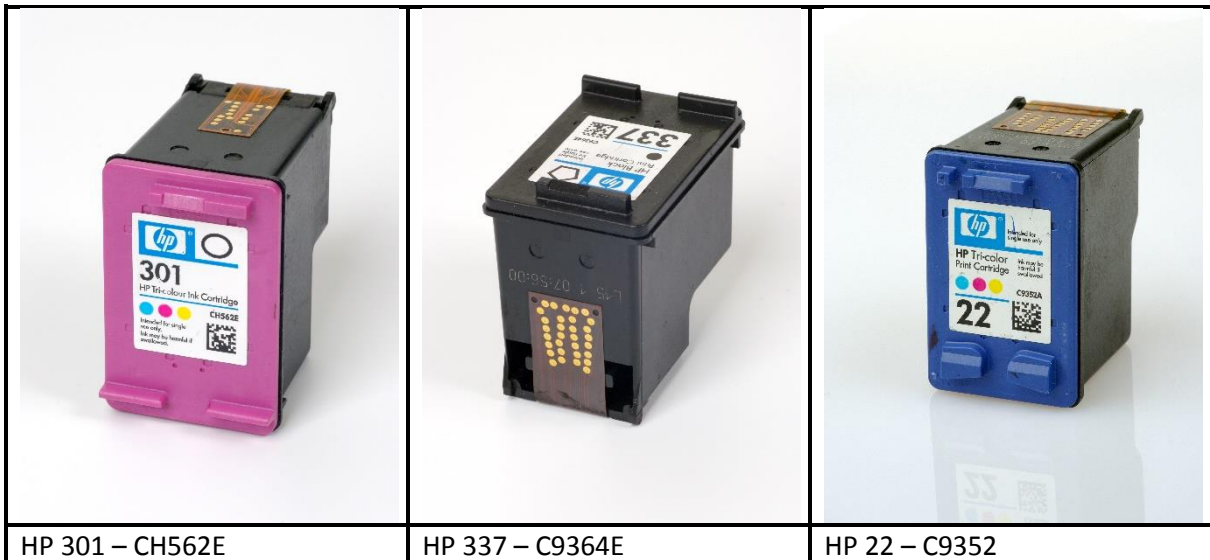

Beispiele für Tintenpatronen mit Druckkopf

Beispiele für (Einzelfarben-)Tintentanks

Brother LC-900

Brother LC-1000

Brother LC-1100

Canon CLI-8

Canon PGI-5

Canon PGI-520

HP 920 – CD971AE

HP 951 – CN050A

HP 11 – C4838A