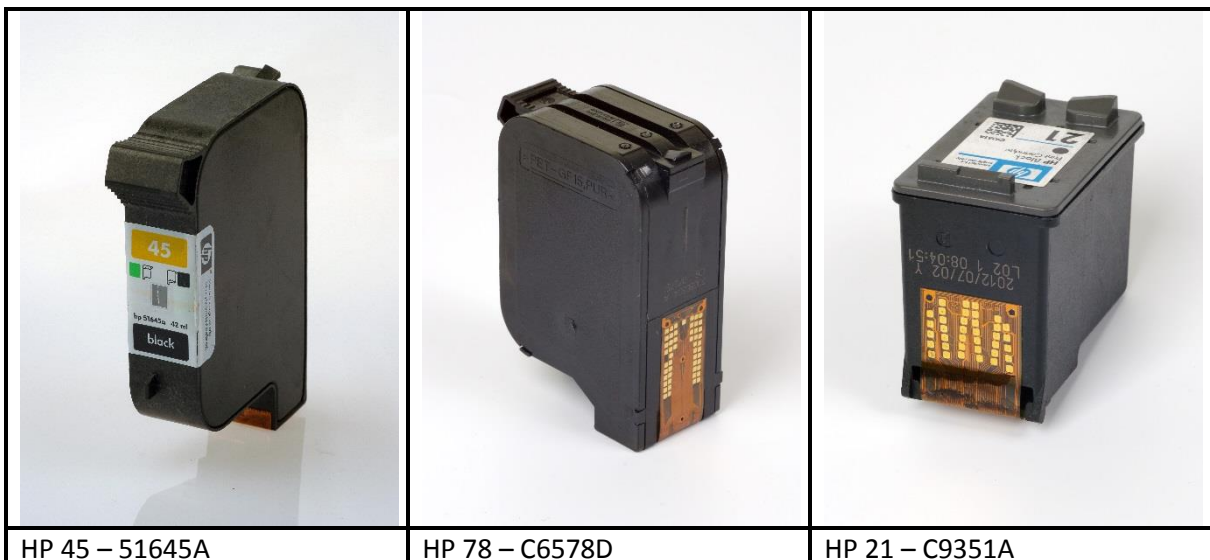

Beispiele für Tintenpatronen mit Druckkopf

Beispiele für (Einzelfarben-)Tintentanks

Brother LC-900

Brother LC-1000

Brother LC-1100

Canon CLI-8

Canon PGI-5

Canon PGI-520